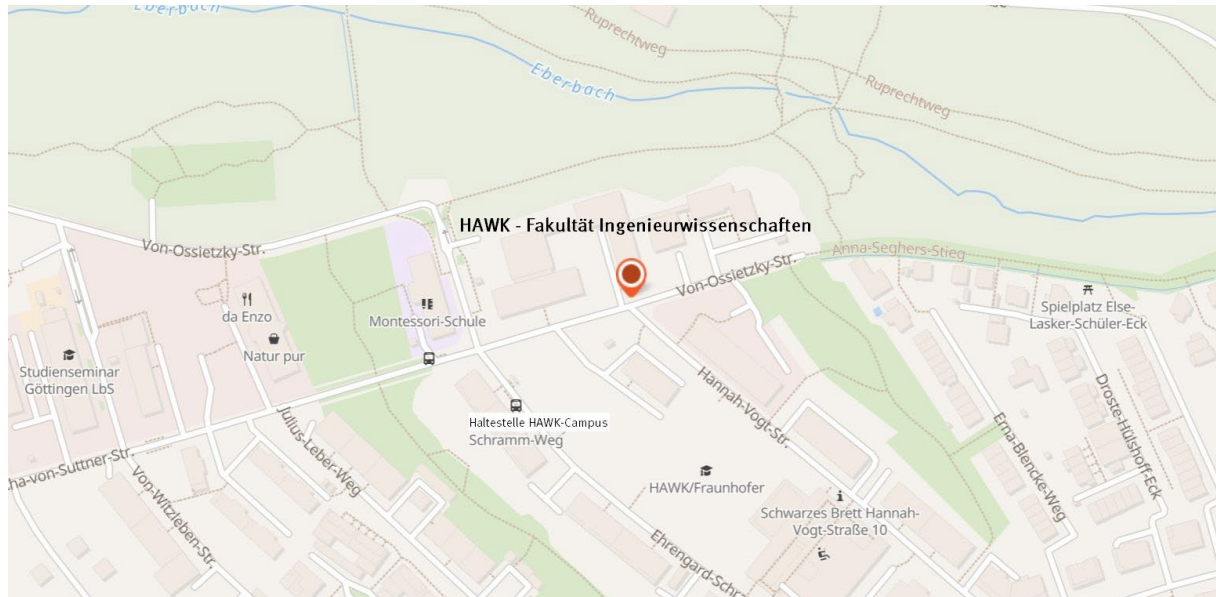

Anfahrtsbeschreibung (Bus)

Folgende Buslinien fahren direkt bis zum Campus Ingenieurwissenschaften (Zietenterrassen; Haltestelle HAWK-Campus):

- Buslinie 71 (Richtung Grete-Henry-Straße – Esebeck)
- Buslinie 72 (Richtung Grete-Henry-Straße – Kauf Park-Ost)
- Buslinie 73 (Richtung Grete-Henry-Straße – Holtenser Berg)

Die Haltestelle „HAWK-Campus“ liegt schräg gegenüber des Haupteingangs (Haus A) des Campus Ingenieurwissenschaften. Beim Ausstieg rechts wenden, die Kreuzung bergauf überqueren und nach 50 m liegt das Gebäude auf der linken Seite.