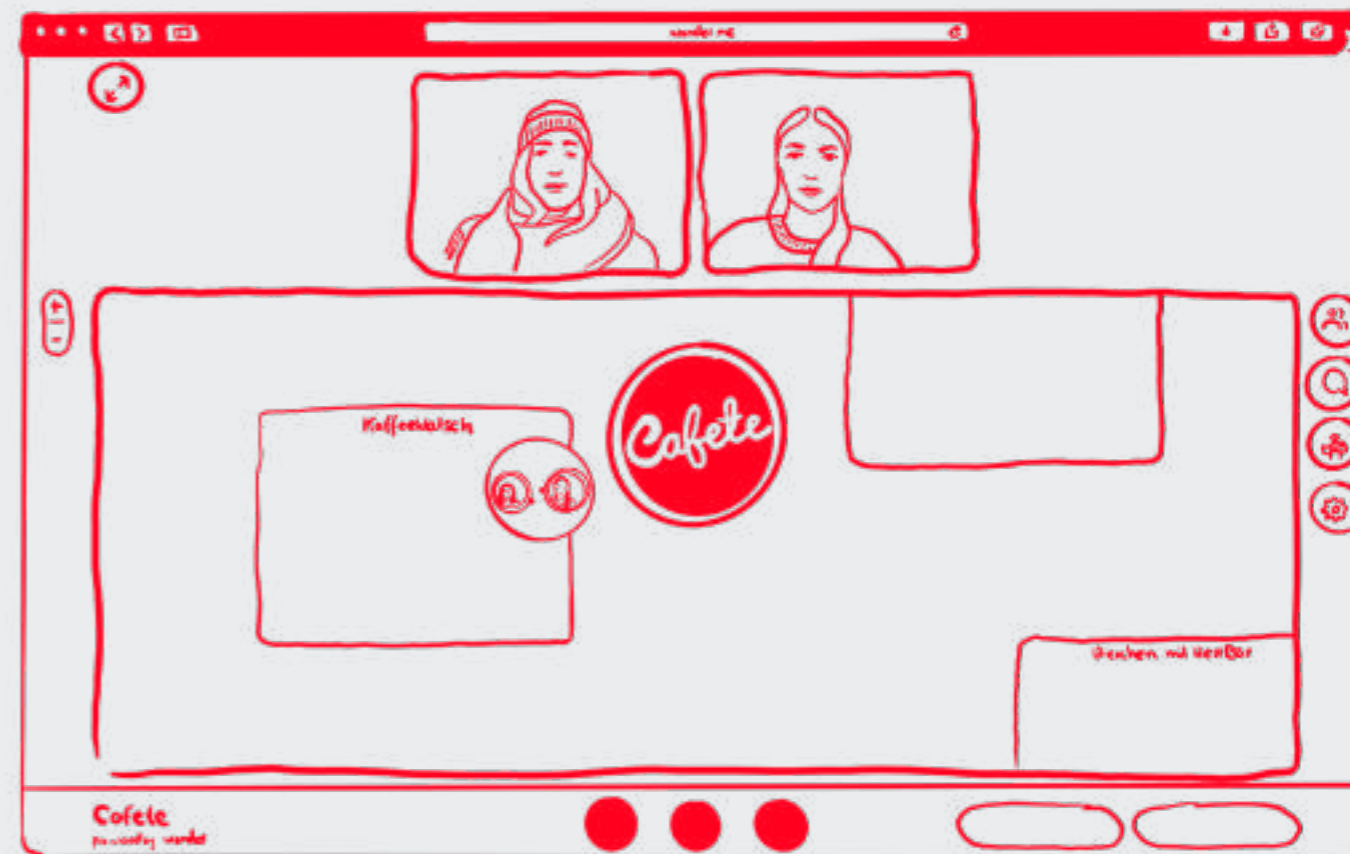

VIRTUELLE CAFETE

Wann wir uns alle wieder zusammen mit einem Kännchen in der Cafete auf dem Campus treffen, liegt grad noch in den Sternen. Wir alle merken, dass uns dieser spontane Austausch, Leute treffen und aufschnappen von Infos fehlt. Alles kann man online nicht kompensieren, wir wollen es aber so gut wie möglich versuchen. Dafür haben wir jetzt die ‚virtuelle Cafete‘ eröffnet, 24/7 immer für euch da.

Die virtuelle Cafete funktioniert mit dem Tool ‚wonder‘. Wonder ist auch ein Videokonferenztool, aber gegenläufig zu den anonymen großen Zoom-Räumen. Keine Anmeldung, kein Herunterladen nötig. Ihr könnt sofort loslegen und kommt direkt auf eine Oberfläche, wo wir verschiedene Areas angelegt haben. Je nachdem was ihr gerade so machen wollt, ob zusammen einen Kaffee trinken, euch mit einer Gruppe treffen oder eigentlich arbeiten und trotzdem auf der Suche nach Ablenkung seid...

Jede Person, die gerade in der Cafete ist, wird als kleiner Avatar dargestellt. So bald ihr einer Person nah kommt, wird ein Videochat gestartet. Andere Personen können sich jetzt zu dem Gespräch dazu gesellen, oder eigene Gespräche eröffnen. Möchtet ihr mit jemanden anderem Sprechen, müsst ihr nur euren Avatar in die Nähe der Person ziehen. Ansonsten bietet ‚wonder‘ alle klassischen Videochat Funktionen.

HIER KLICKEN

Das neue RAL Sytsem plus © RAL Farben

RAL Starter Kit |

„Starter-Kit“ mit Prof. Dipl.-Des. Timo Rieke & Prof. Ing. Markus Schlegel

Das RAL Starter-Kit ist ein Entwurfstool für Farbdesignaufgaben. Es bietet eine abgestimmte Auswahl an Farbkarten im Format DIN A6 für professionelle Raum- und Produktgestaltung. Die Wahl der Farbtöne erfolgte unter Berücksichtigung aktueller Farbtendenzen und zeitloser Gestaltungsprinzipien (Kontraste, Farbsequenzen, Systematik). Durch die reduzierte Komplexität des Farbtonumfangs eignet sich das Paket besonders als schnelles Arbeitstool im Studium, bei der Bemusterung, für Moodboards und Farb-Material-Collagen. Es lassen sich leicht Farbstimmungen eines Raumes oder Objektes zwischen sehr hellen Farbtönen und stark gesättigter Farbigkeit eingrenzen und bestimmen. Das Tool wurde an der HAWK von Prof. Dipl.-Des. Timo Rieke und Prof. Ing. Markus Schlegel aus der Praxis heraus entwickelt und ist Teil der Muster-Box, die dem 1. und 2. Semester zur Verfügung gestellt werden konnte.